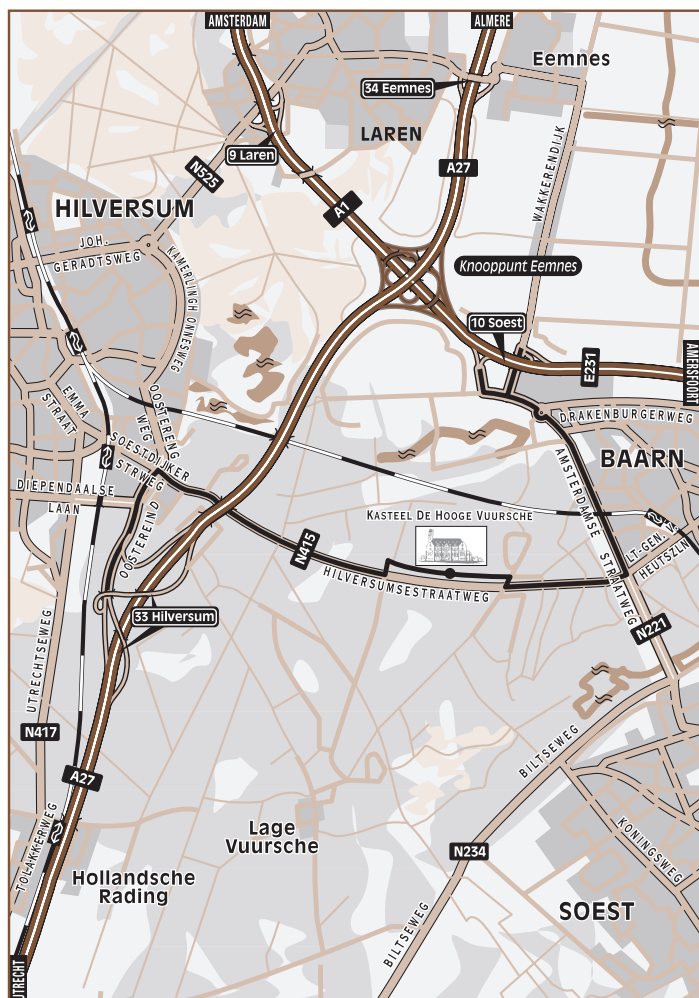

KASTEEL DE HOOGHE VUURSCHÉ

MONUMENTALE LOCATIE VOOR EVENEMENTEN

ROUTEBSCHRIJVING

VANUIT RICHTING AMSTERDAM (A1)

- AFSLAG SOEST/BAARN NOORD (AFSLAG 10)
- RICHTING SOEST (N221)
- BIJ DE ROTONDE TWEDE AFSLAG (RICHTING SOEST)
- BIJ DE VERKEERSLICHTEN RECHTSAF, RICHTING LAGE VUURSCHÉ/HILVERSUM (N415)
- A.N.W.B. BORDEN 'HOOGHE VUURSCHÉ' VOLGEN (BIJ DE KRUISSING RECHTSAF DE VENTWEG OP RIJDEN)

VANUIT RICHTING AMERSFOORT (A1)

- AFSLAG SOEST/BAARN NOORD (AFSLAG 10)
- RICHTING SOEST (N221)
- BIJ DE ROTONDE TWEDE AFSLAG (RICHTING SOEST)
- BIJ DE VERKEERSLICHTEN RECHTSAF, RICHTING LAGE VUURSCHÉ/HILVERSUM (N415)
- A.N.W.B. BORDEN 'HOOGHE VUURSCHÉ' VOLGEN (BIJ DE KRUISSING RECHTSAF DE VENTWEG OP RIJDEN)

VANUIT RICHTING UTRECHT (A27)

- AFSLAG HILVERSUM (AFSLAG 33)
- NA +/- 500 METER RECHTSAF, RICHTING LAGE VUURSCHÉ/BAARN (N415)
- A.N.W.B. BORDEN 'HOOGHE VUURSCHÉ' VOLGEN (BIJ DE KRUISSING LINKSAF DE VENTWEG OP RIJDEN)

OPENBAAR VERVOER VANAF HILVERSUM

BUSDIENSTEN (+/- 10 MINUTEN REISTIJD) ZIJN DOOR DE WEEKS MINIMAAL 2 X PER UUR. DOOR DE WEEKS BEGINT DE BUSDIENST OM 06.26 UUR.

- MET DE TREIN NAAR NS-STATION HILVERSUM
- DAARNA MET BUSLIJN 70 (RICHTING AMERSFOORT)
- UITSTAPPEN BIJ HALTE KASTEEL DE HOOGHE VUURSCHÉ